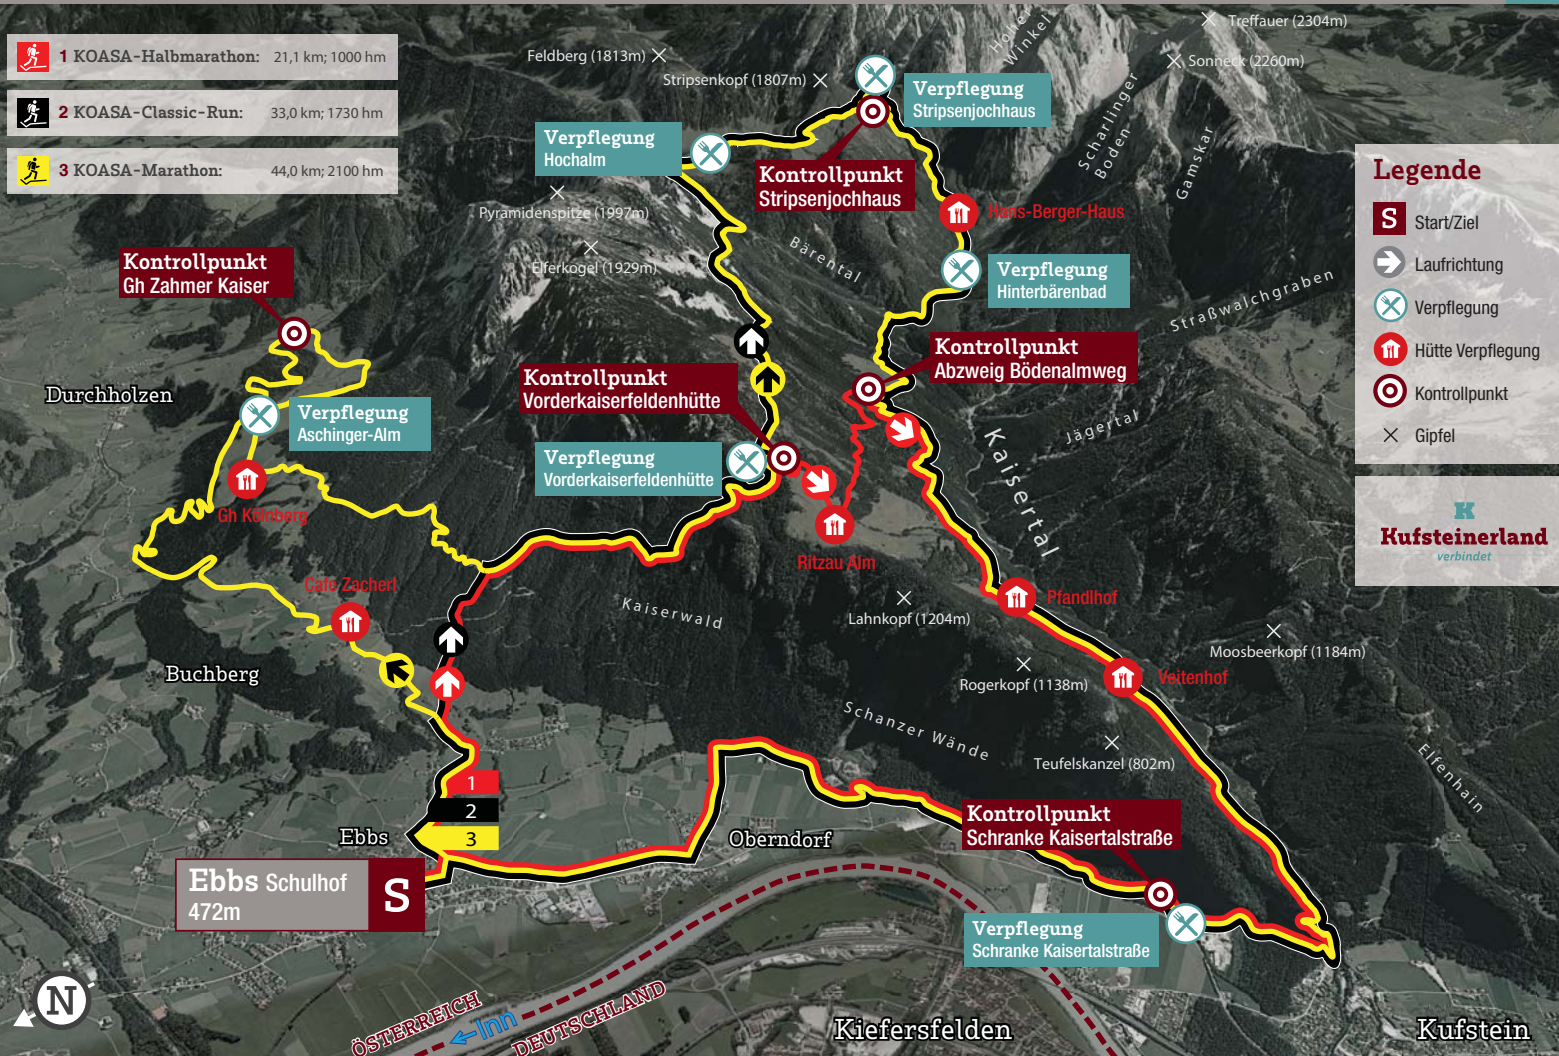

# Koasamarsch Trailrunning

-  **1 KOASA-Halbmarathon:** 21,1 km; 1000 hm
-  **2 KOASA-Classic-Run:** 33,0 km; 1730 hm
-  **3 KOASA-Marathon:** 44,0 km; 2100 hm

### Legende

- S** Start/Ziel
-  Laufrichtung
-  Verpflegung
-  Hütte Verpflegung
-  Kontrollpunkt
-  Gipfel

**Kufsteinerland**  
verbindet

ÖSTERREICH ← Inn → DEUTSCHLAND